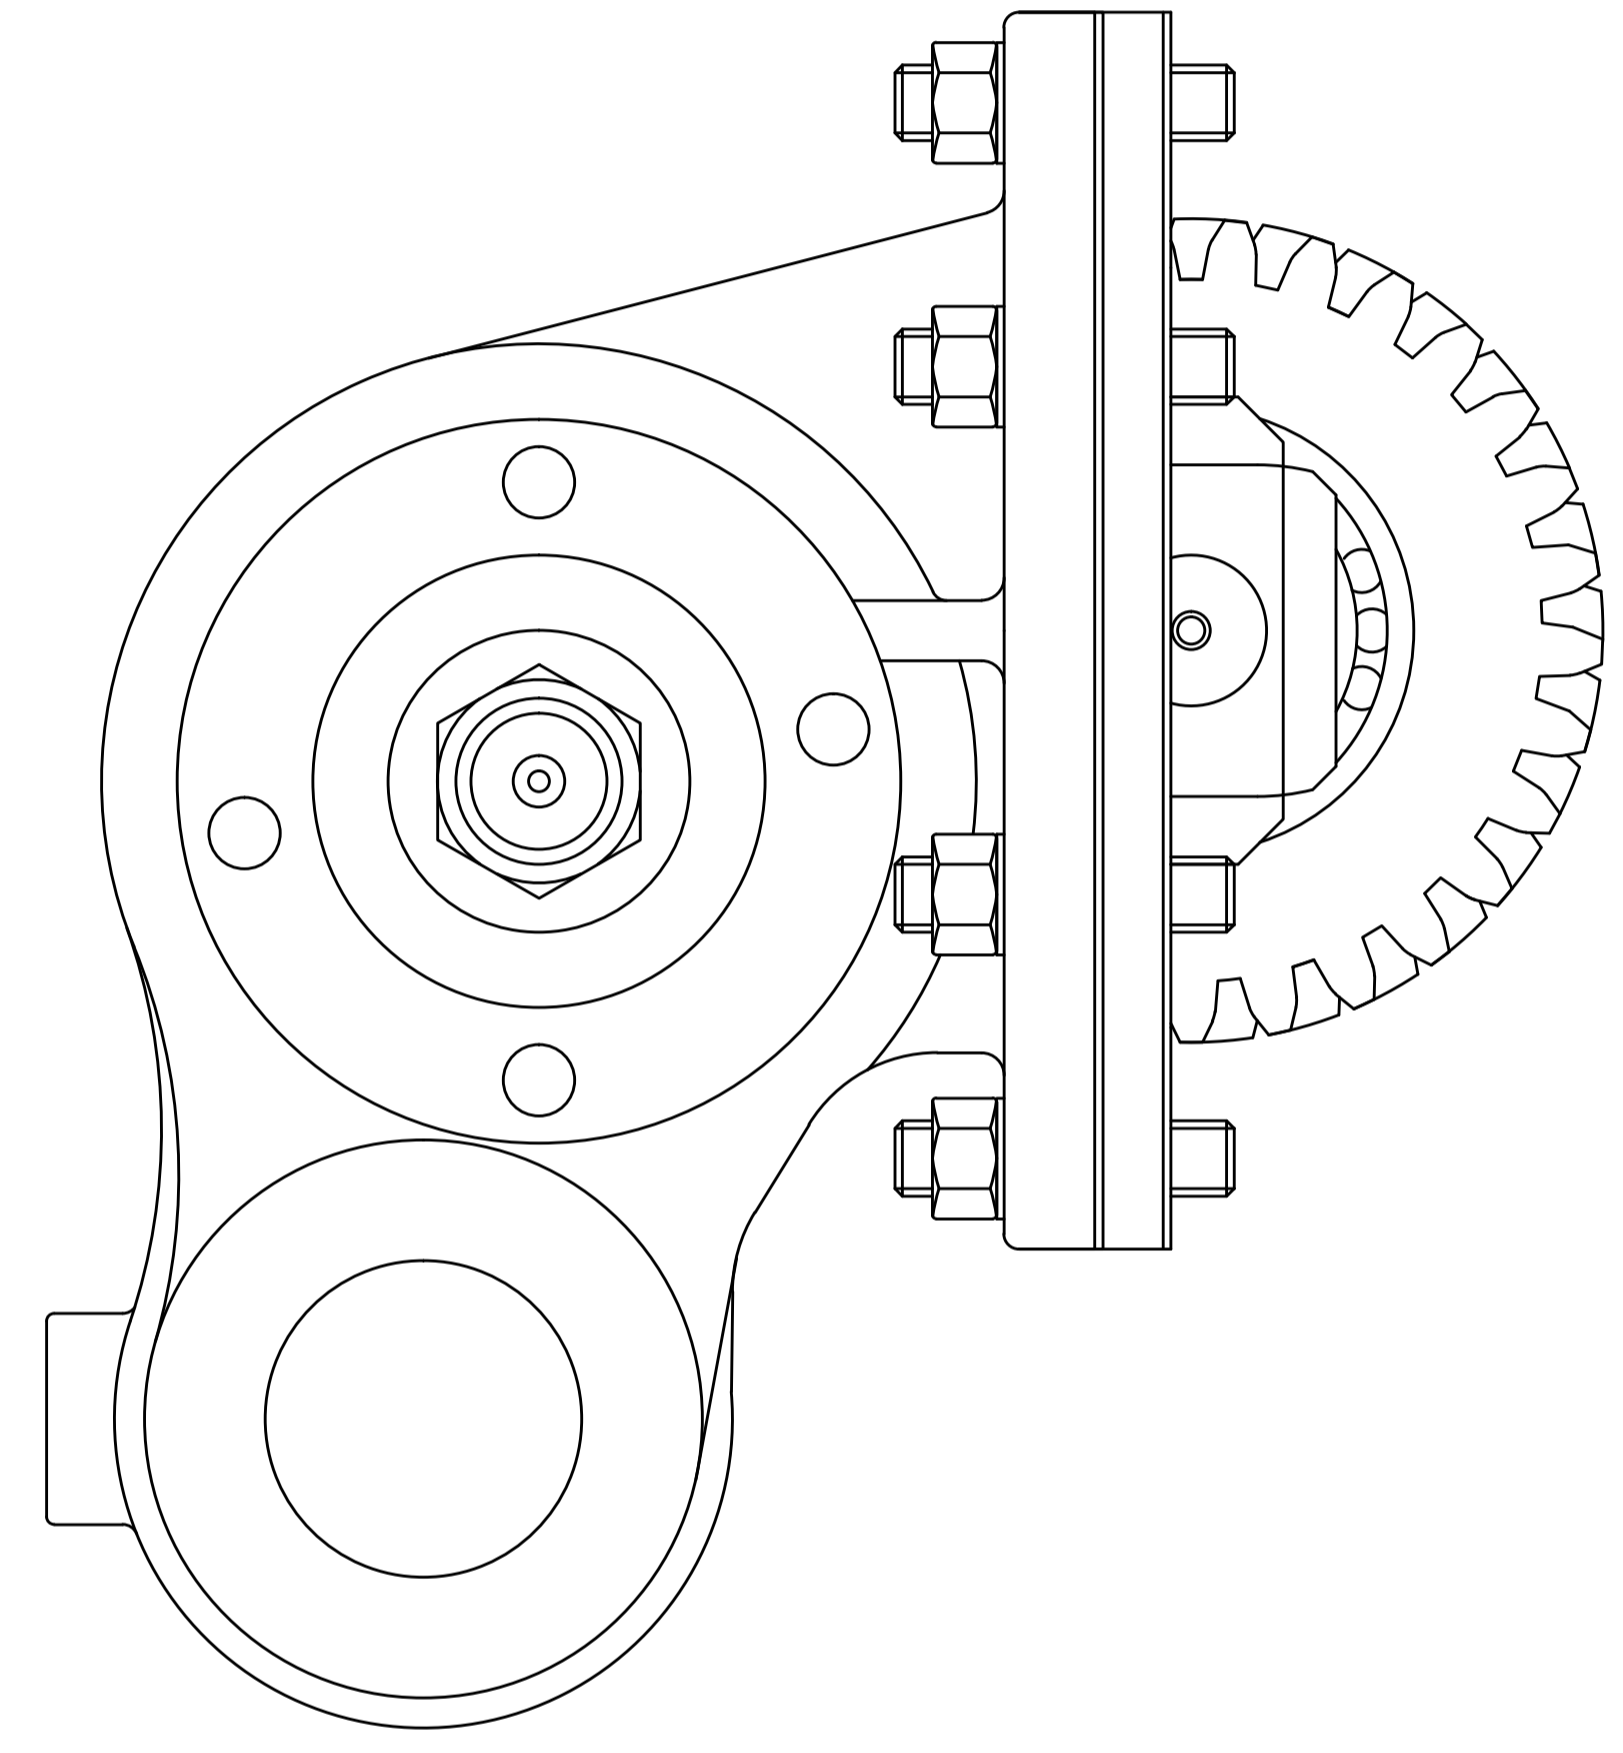

Ana Şanzıman Modeli

IVECO 2835.6

Pto Kodu	353VD
Dişli Tipi	Sol Helis
Pto Tipi	Çift Dişli
Tork Nm	180
Güç Kw	21
Tahvil Oranı	1.23
Bağlantı Yeri	Sol Yan
Kontrol Sistemi	Vakumlu
Pto Mil Dönüş Yönü	Sağa
Ağırlık Kg.	12,00

Sol Helis

KAPLIN
(Tanker Flanşı)

PTO Tipi
Çift Dişli

M10
6 Adet

Kaplin
Tanker Flanşı

Ø10.5
6 Yerde

Vakum Tahliye Çıkışı
R 1/4

Vakum
Girişi
R 1/4

PTO Kaplin Dönüş Yönü
Sağa
(Saat Yönü)

PTO Bağlantı Yeri
Aracın Sol Yanı

Ürün Kod
Detayı

3 5 3 V D

Kaplinli / Tanker Flanşlı
Vakumlu
Sıra No