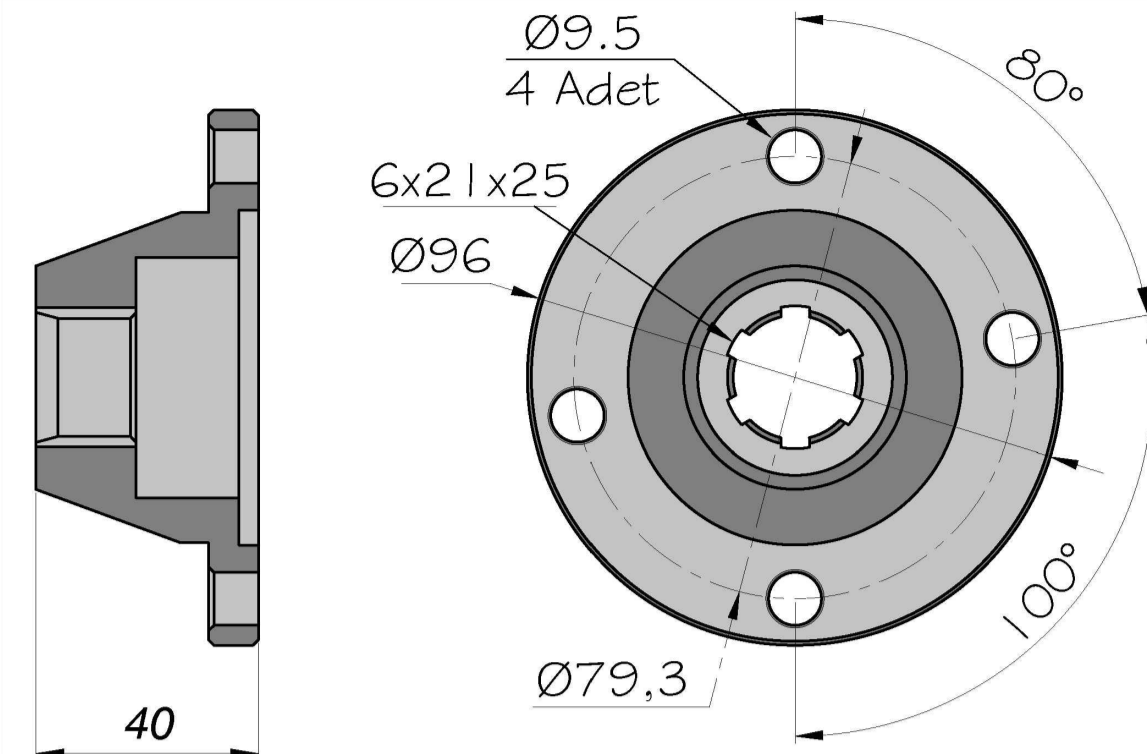

Ana Şanzıman Modeli

IVECO 2835.6

Pto Kodu	353VD
Dişli Tipi	Sol Helis
Pto Tipi	Çift Dişli
Tork Nm	180
Güç Kw	21
Tahvil Oranı	1.23
Bağlantı Yeri	Sol Yan
Kontrol Sistemi	Vakumlu
Pto Mil Dönüş Yönü	Sağa
Ağırlık Kg.	12,00

Sol Helis

KAPLIN
(Tanker Flanşı)

PTO Tipi
Çift Dişli

M10
6 Adet

Kaplin
Tanker Flanşı

Ø10.5
6 Yerde

Vakum Tahliye Çıkışı
R 1/4

Vakum
Girişi
R 1/4

PTO Kaplin Dönüş Yönü
Sağa
(Saat Yönü)

PTO Bağlantı Yeri
Aracın Sol Yanı

Ürün Kod
Detayı

3 5 3 V D

Kaplinli / Tanker Flanşlı
Vakumlu
Sıra No