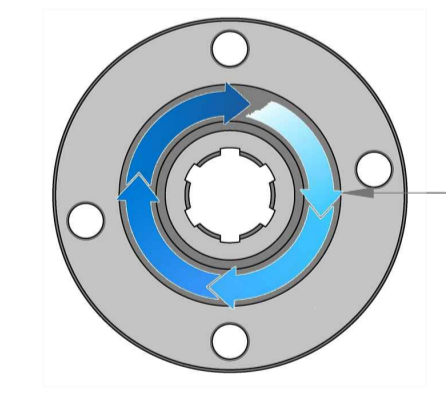

Ana Şanzıman Modeli

IVECO 2835.6

Pto Kodu	353VD
Dişli Tipi	Sol Helis
Pto Tipi	Çift Dişli
Tork Nm	180
Güç Kw	21
Tahvil Oranı	1.23
Bağlantı Yeri	Sol Yan
Kontrol Sistemi	Vakumlu
Pto Mil Dönüş Yönü	Sağa
Ağırlık Kg.	12,00

Sol Helis

KAPLIN
(Tanker Flanşı)

PTO Tipi
Çift Dişli

M10
6 Adet

Kaplin
Tanker Flanşı

Ø10.5
6 Yerde

Vakum Tahliye Çıkışı
R 1/4

Vakum
Girişi
R 1/4

PTO Kaplin Dönüş Yönü
Sağa
(Saat Yönü)

PTO Bağlantı Yeri
Aracın Sol Yanı

Ürün Kod
Detayı

3 5 3 V D

Kaplinli / Tanker Flanşlı
Vakumlu
Sıra No