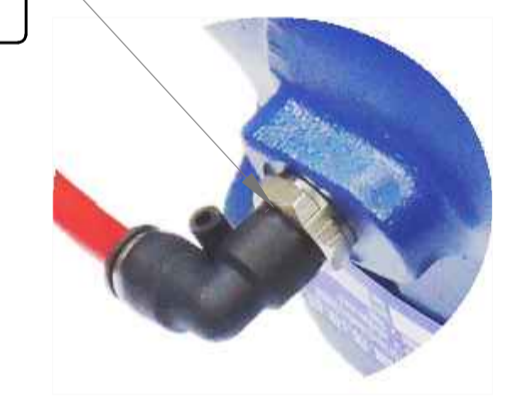

Ana Şanzıman Modeli

IVECO 2835.6

Pto Kodu	353VD
Dişli Tipi	Sol Helis
Pto Tipi	Çift Dişli
Tork Nm	180
Güç Kw	21
Tahvil Oranı	1.23
Bağlantı Yeri	Sol Yan
Kontrol Sistemi	Vakumlu
Pto Mil Dönüş Yönü	Sağa
Ağırlık Kg.	12,00

Sol Helis

KAPLIN
(Tanker Flanşı)

PTO Tipi
Çift Dişli

M10
6 Adet

Kaplin
Tanker Flanşı

Ø10.5
6 Yerde

Vakum Tahliye Çıkışı
R 1/4

Vakum
Girişi
R 1/4

PTO Kaplin Dönüş Yönü
Sağa
(Saat Yönü)

PTO Bağlantı Yeri
Aracın Sol Yanı

Ürün Kod
Detayı

3 5 3 V D

Kaplinli / Tanker Flanşlı
Vakumlu
Sıra No