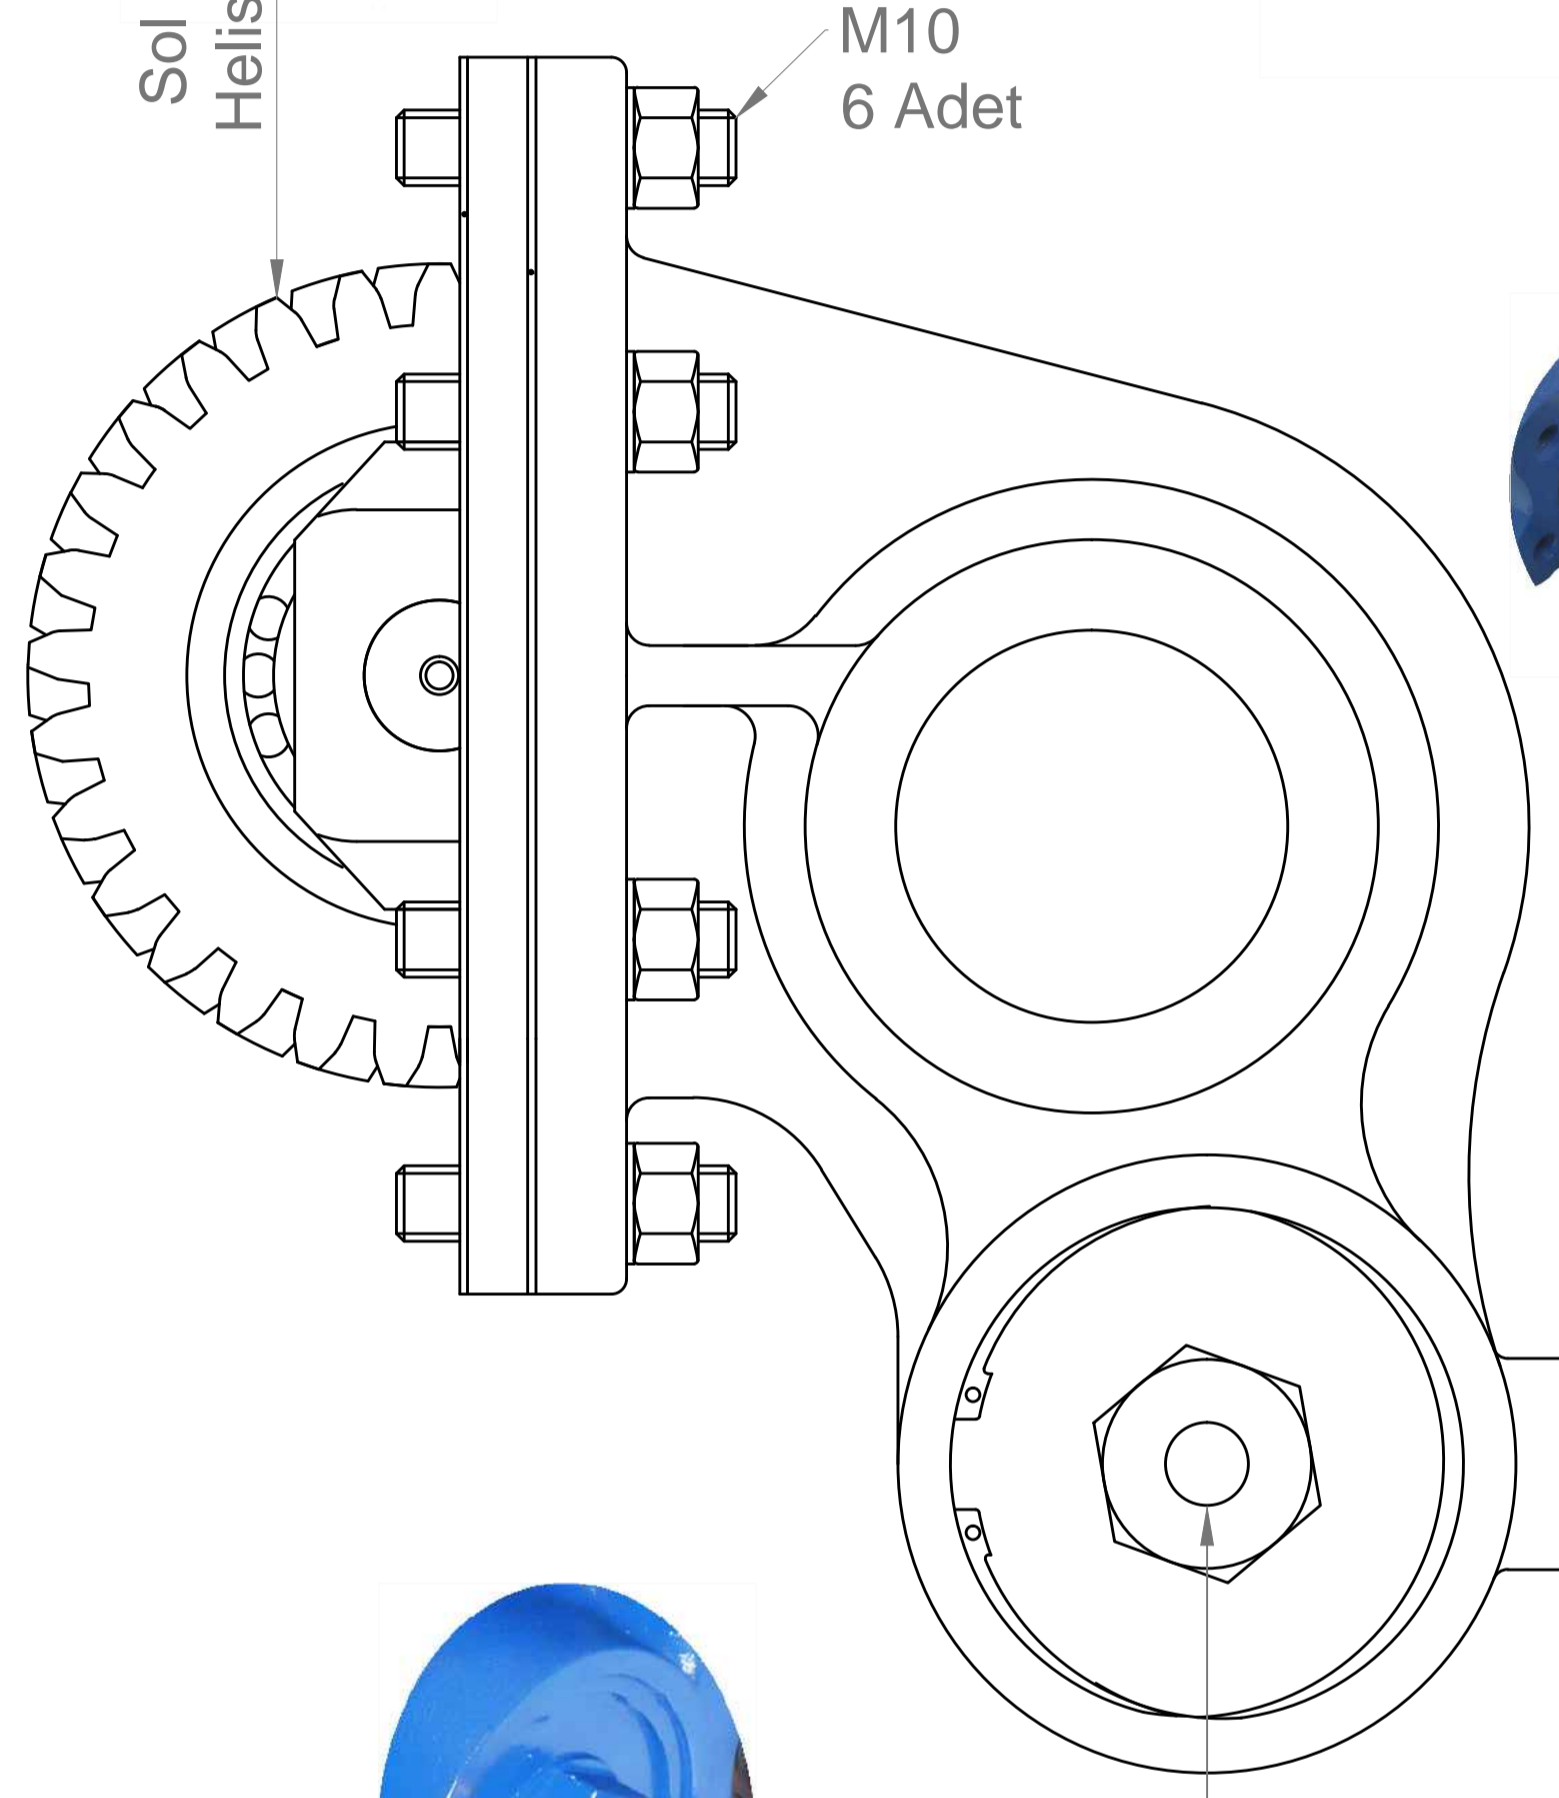

Ana Şanzıman Modeli

IVECO 2835.6

Pto Kodu	353VD
Dişli Tipi	Sol Helis
Pto Tipi	Çift Dişli
Tork Nm	180
Güç Kw	21
Tahvil Oranı	1.23
Bağlantı Yeri	Sol Yan
Kontrol Sistemi	Vakumlu
Pto Mil Dönüş Yönü	Sağa
Ağırlık Kg.	12,00

Sol Helis

KAPLIN
(Tanker Flanşı)

PTO Tipi
Çift Dişli

M10
6 Adet

Kaplin
Tanker Flanşı

Ø10.5
6 Yerde

Vakum Tahliye Çıkışı
R 1/4

Vakum
Girişi
R 1/4

PTO Kaplin Dönüş Yönü
Sağa
(Saat Yönü)

PTO Bağlantı Yeri
Aracın Sol Yanı

Ürün Kod
Detayı

3 5 3 V D

Kaplinli / Tanker Flanşlı
Vakumlu
Sıra No